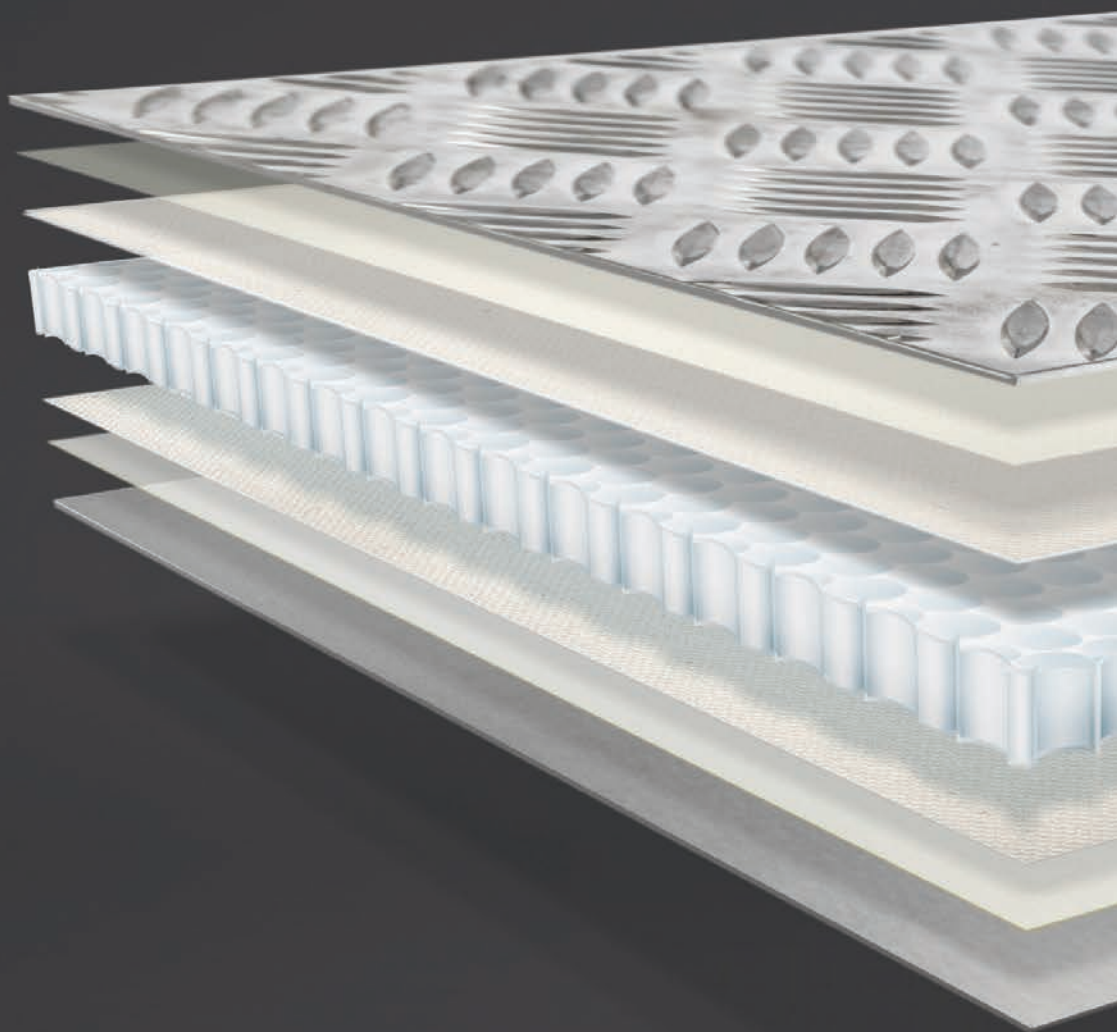

Modul-Floor

KDYŽ DO SEBE VŠE ZAPADÁ

VY JIŽ VÍTE, JAK TO FUNGUJE

Již léta jsou v domácnostech a kancelářích používány podlahy spojované zacvaknutím. Tento koncept jsme přenesli do segmentu užitkových vozidel a vylepšili, abychom splnili požadavky našich zákazníků na funkčnost, robustnost a nízkou hmotnost.

CHRÁNÍ ZŮSTATKOVOU HODNOTU

Nutnost vrtání do konstrukce vozidla je minulostí. Naše nové podlahy a kolejničky se instalují pomocí vysoce přilnavého lepidla, jež zajistí pevnější instalaci a chrání zůstatkovou hodnotu vozidla.

ZJEDNODUŠUJE INSTALACI

Použití menších a lépe manipulovatelných modulů namísto jednoho velkého kusu má za následek lepší ergonomii a efektivnější manipulaci s materiálem v dílně.

HLINÍKOVÁ NÁŠLAPNÁ DESKA
VYSOCE PŘILNAVÉ LEPIDLO
NETKANÁ TEXTILIE
VOŠTINOVÁ DESKA
NETKANÁ TEXTILIE
VYSOCE PŘILNAVÉ LEPIDLO
HLINÍKOVÁ DESKA

SENDVIČOVÁ KONSTRUKCE MODUL-FLOOR

ZKRÁCENÍ INSTALACE

Díky inteligentnímu designu je zkrácena celková doba instalace, protože policový systém je rychle zajištěn v kolejničkách.

SNADNÁ DEMONTÁŽ

Upevňování na kolejničky přináší tu výhodu, že lze policový systém v případě potřeby kdykoli demontovat a přestavovat.